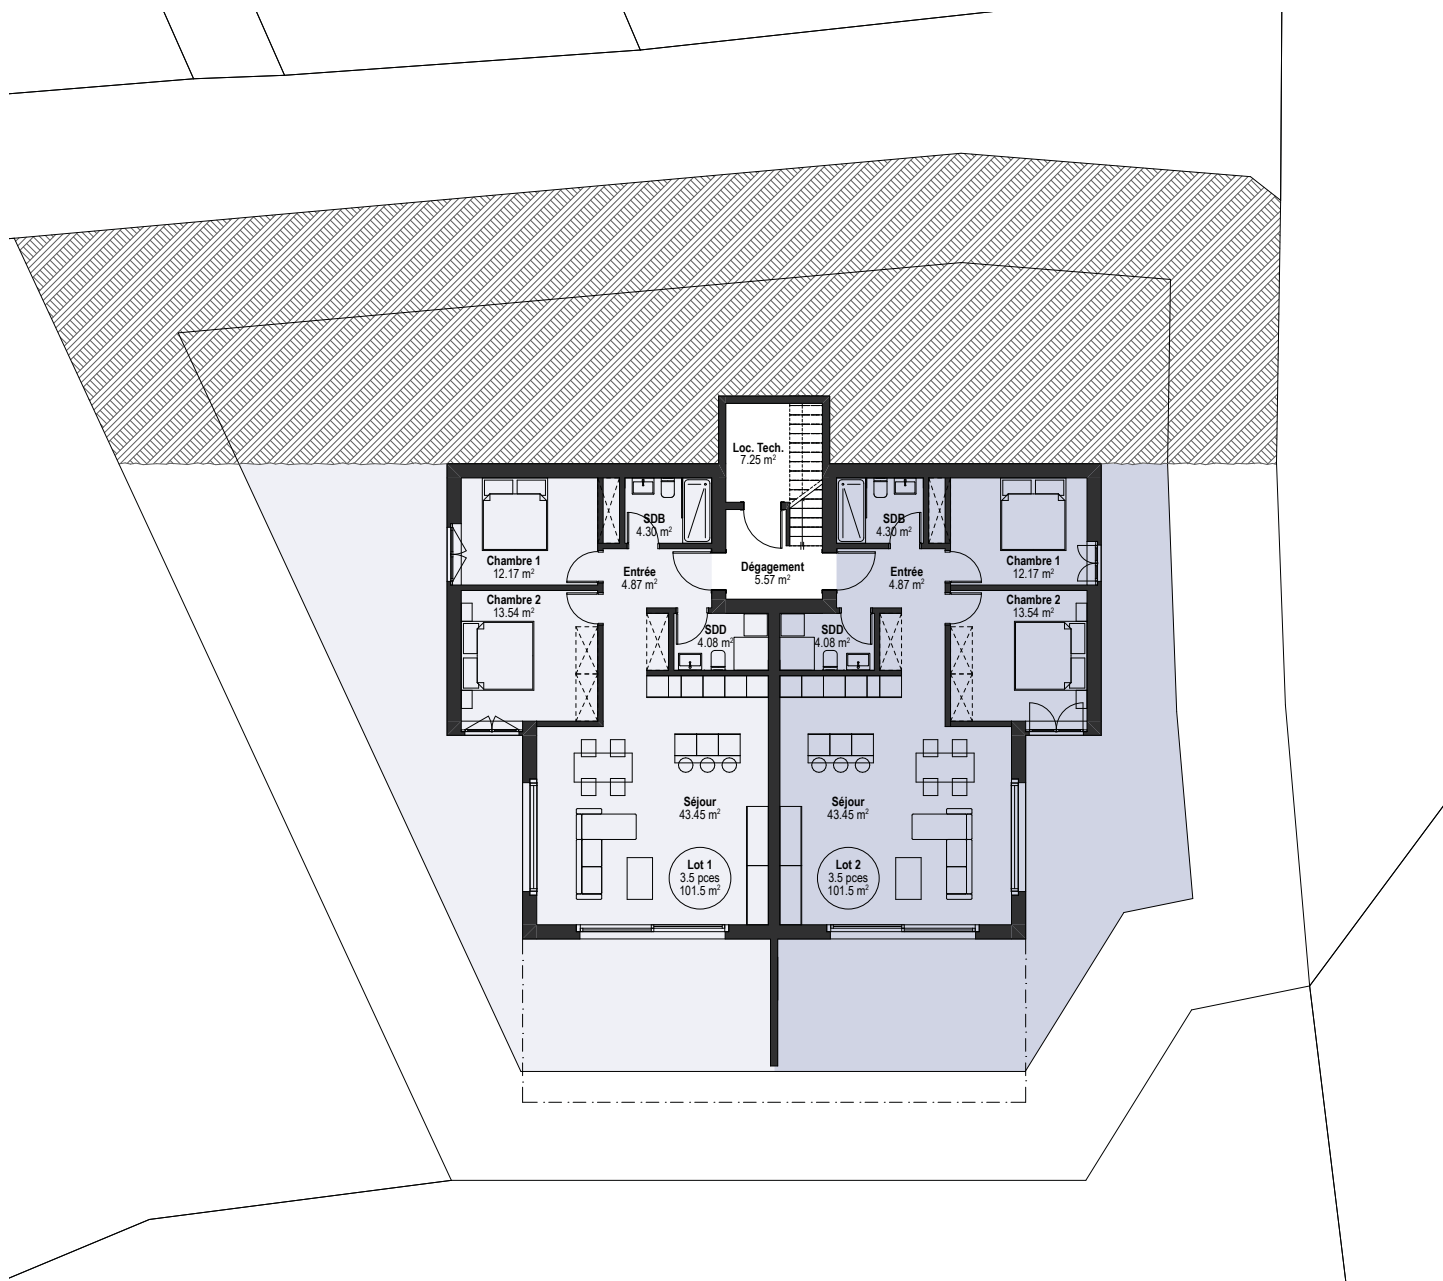

LES 4 TRÈFLES SAVIÈSE

Rez inférieur

Lot	Nbr de pièces	Surf. habitable	Balcon	Surf. pondérée
1	3.5	101.5 m ²	19.11 m ²	111.1 m ²
2	3.5	101.5 m ²	19.11 m ²	111.1 m ²

LES 4 TRÈFLES SAVIÈSE

Rez supérieur

Lot	Nbr de pièces	Surf. habitable	Balcon	Surf. pondérée
3	3.5	101.5 m ²	19.11 m ²	111.1 m ²
4	3.5	101.5 m ²	19.11 m ²	111.1 m ²